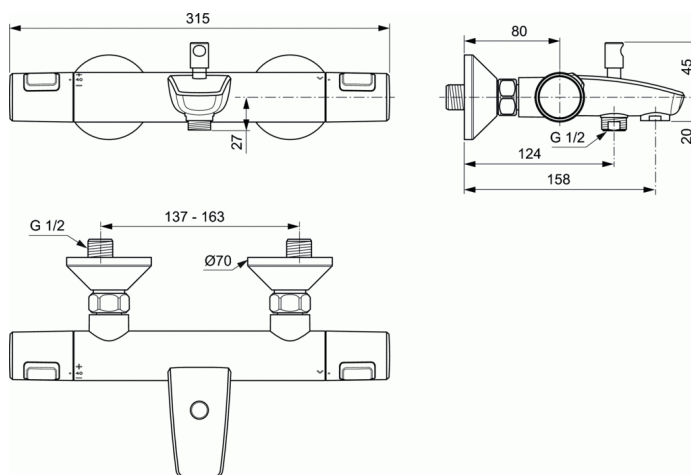

### Baterie termostata de cada si dus montata pe perete

#### Baterie termostata de cada si dus montata pe perete

Racorduri-S standard

Cartus termostatic IS cu tehnologie noua

Robinet ceramic G1/2 180°

Tehnologie baterie Cool Body

Fara accesorii

Manere cu buton de oprire in vederea limitarii temperaturii